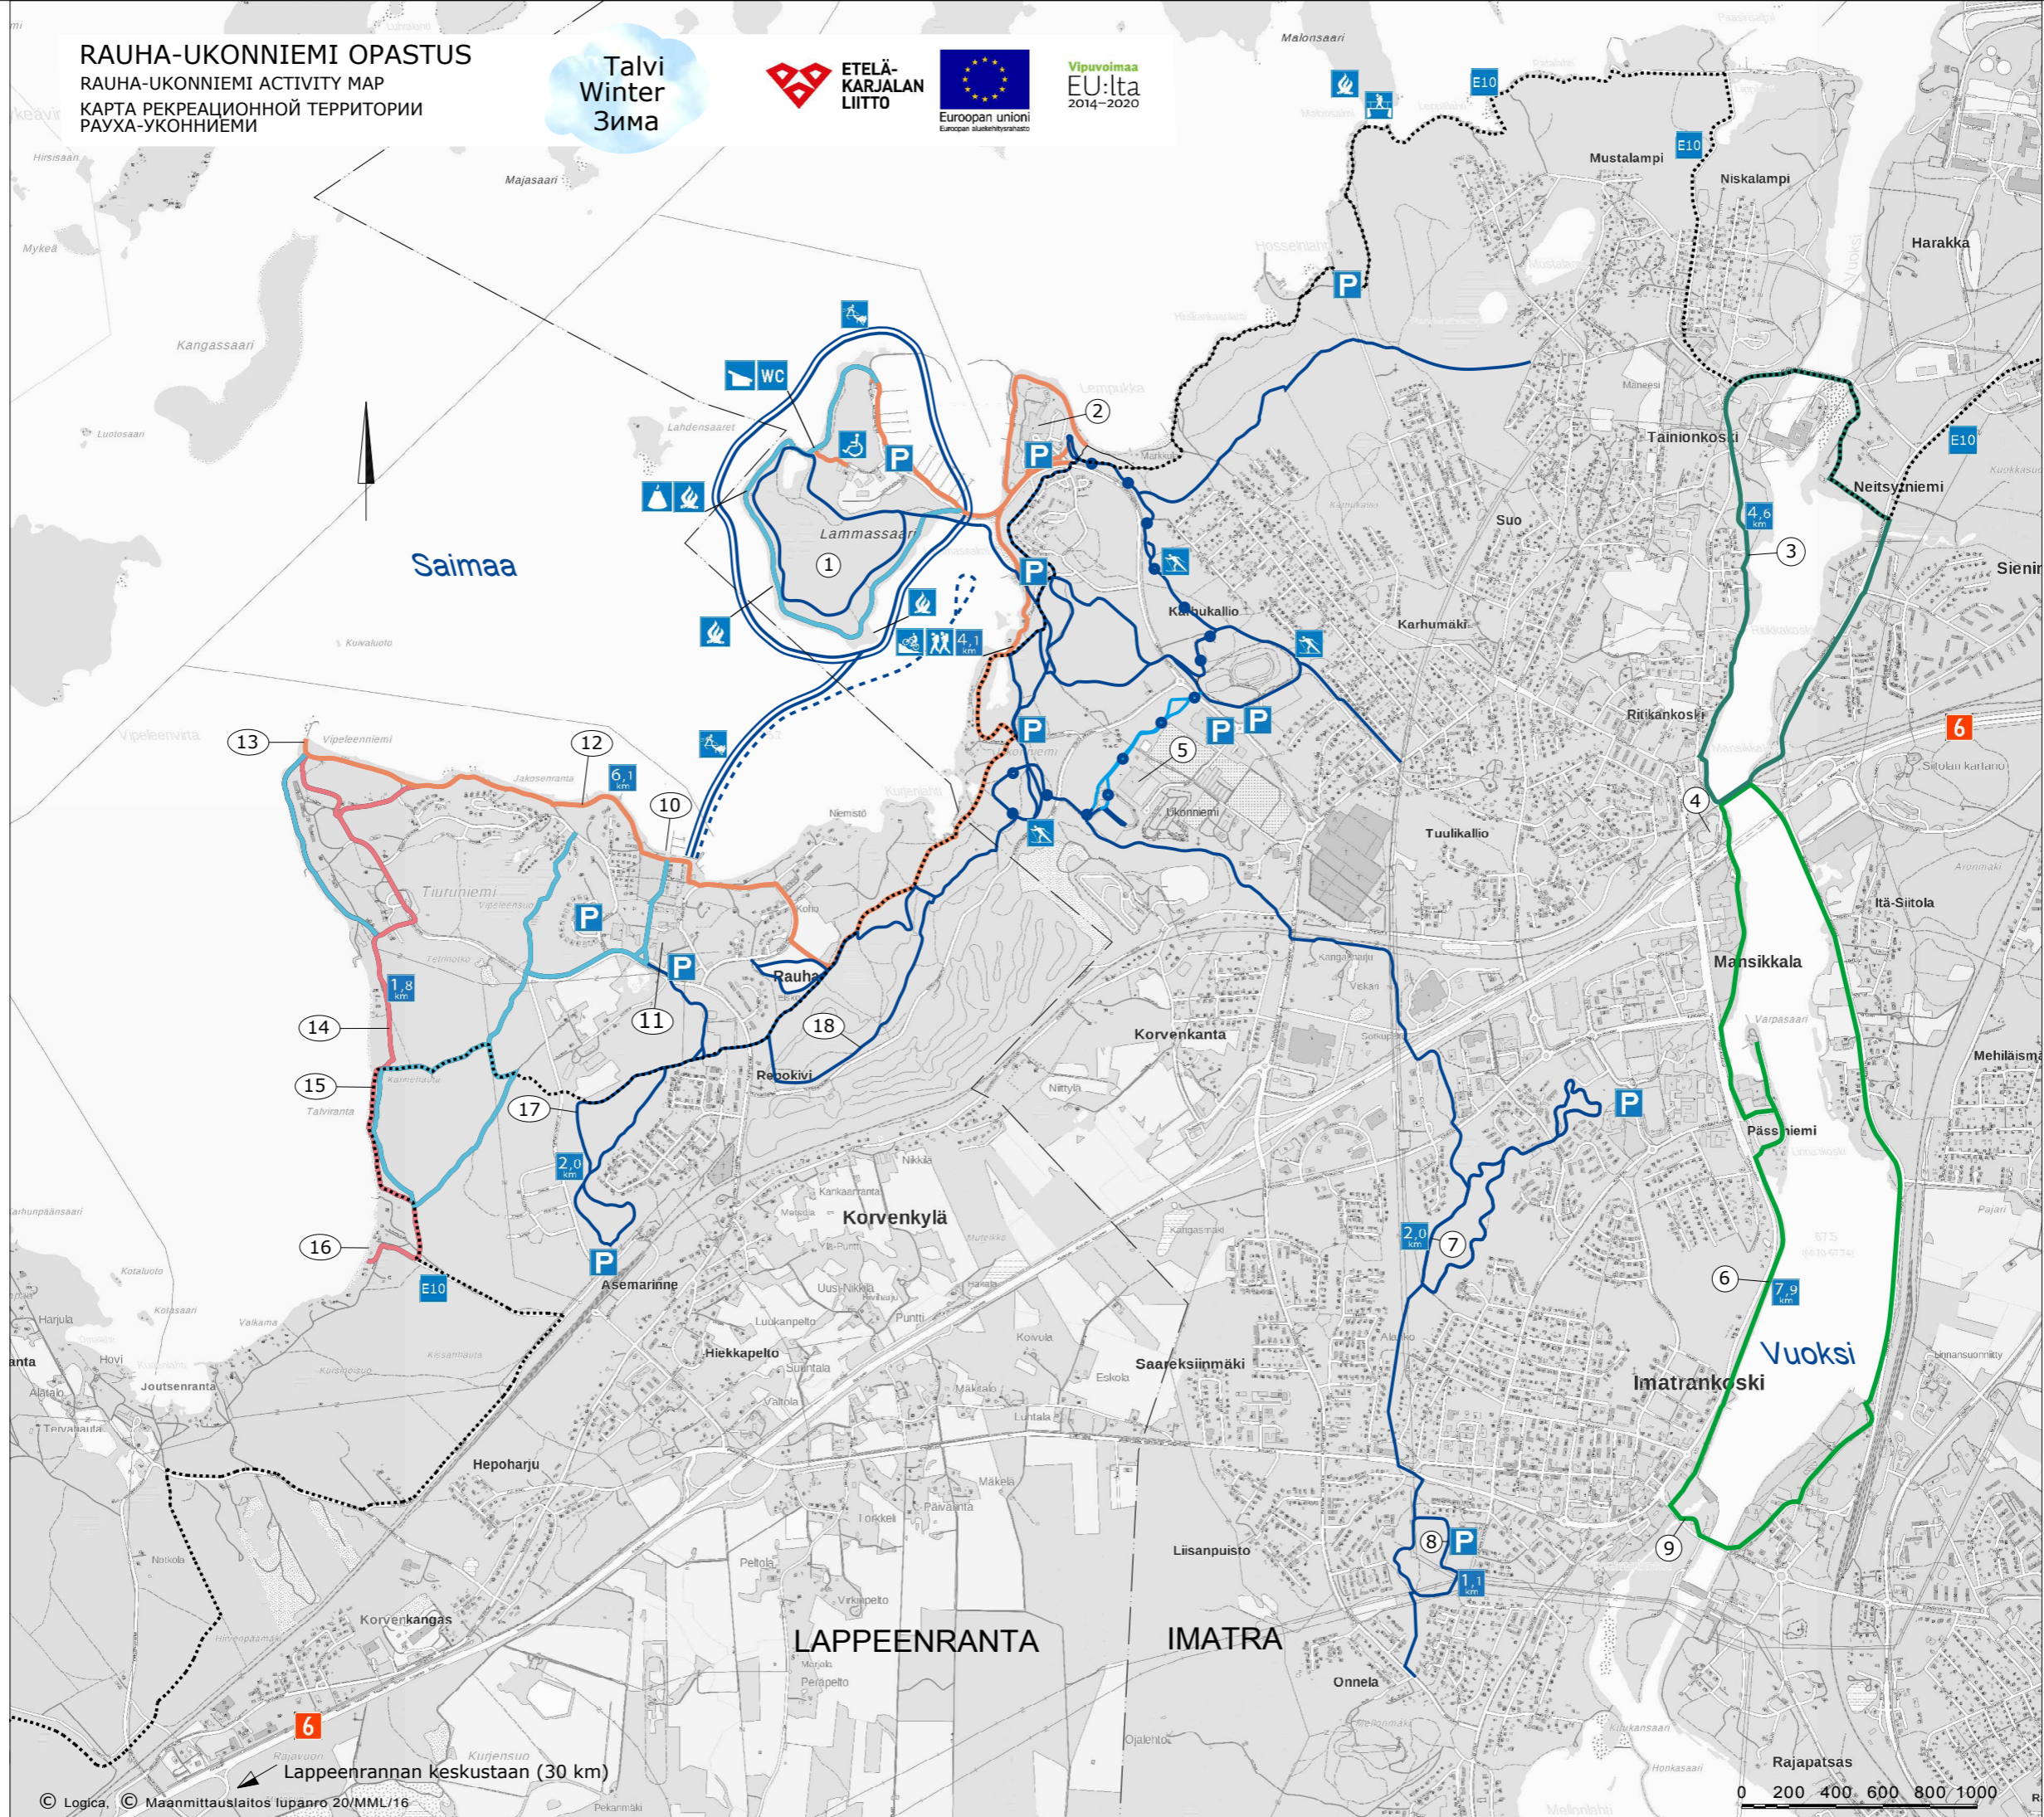

- 1 Lammassaari
- 2 Imatran Kylpylä Spa
- 3 Tainion luontolenkki
- 4 Matkakeskus
- 5 Ukkonniemi Sport
- 6 Vuoksen luontolenkki
- 7 Paajalan kuntorata
- 8 Mikonpuiston kuntorata
- 9 Imatran koski
- 10 Rauha
- 11 Holiday Club Saimaa
- 12 Tiuruniemi-Imatra spa
- 13 Tiuruniemi
- 14 Tiuruniemi-Talviranta
- 15 Talviranta
- 16 Valkamanranta
- 17 Repokiven kuntorata
- 18 Golf Saimaa

- Neuvonta / Info / Информация
- Linja-autosama / Bus station / Автовокзал
- Juna-asema / Train station / Вокзал
- Pienvenesatama / Marina / Порт для маломерных судов
- Pysäköinti / Parking / Стоянка
- Muu nähtävyys / Point of interest / Прочие достопримечательности
- Hotelli / Hotel / Отель
- Kahvila / Cafe / Кафе
- Kota / Covered fireplace / Кота (чум)
- Laavu / Lean-to shelter / Навес для ночевки
- Nuotiopaikka / Campfire place / Место для костра
- Sauna / Sauna / Сауна
- Kuivakäymälä / Compost toilet / Биотуалет
- Liikuntaesteisille / Wheelchair accessible / Для маломобильных посетителей
- Reitin pituus / Trail length / Длина маршрута
- Kävelysilta / Footbridge / Пешеходный мост
- Luontopolku / Nature trail / Туристская тропа
- Retkeilyreitti / Hiking Route / Походный маршрут
- Ulkoilutie / Walking route / Пешеходный маршрут
- Hiihtolatu / Cross-country skiing / Лыжня
- Ampumahiihto / Biathlon / Биатлон
- Koiralatu / Skiing / Лыжники с собаками
- Maastopyöräily / Off-Road Bicycle Trails / Маунтинбайк
- Yleisurheilu / Track & Field / Легкая атлетика
- Jalkapallo / Football / Футбол
- Frisbeegolf / Disc golf / Диск-гольф

- Reittityypit / Route type**
Типы маршрутов
- E10 Retkeilyreitti / E10 Hiking route / E10 Походный маршрут
 - Luontopolku / Nature trail / Туристская тропа
 - Kävelyreitti / Walking route / Пешеходный маршрут
 - Rantaraitti / Shoreline trail / Маршрут вдоль берега
 - Ensilumen latu / Early snow XC ski Track / Лыжный маршрут на первом снегу
 - Hiihtoreitti / XC ski track / Лыжный маршрут
 - Ampumahiihto / Biathlon / Биатлон
 - Retkiluistelu / Nordic skating / Катание на коньках